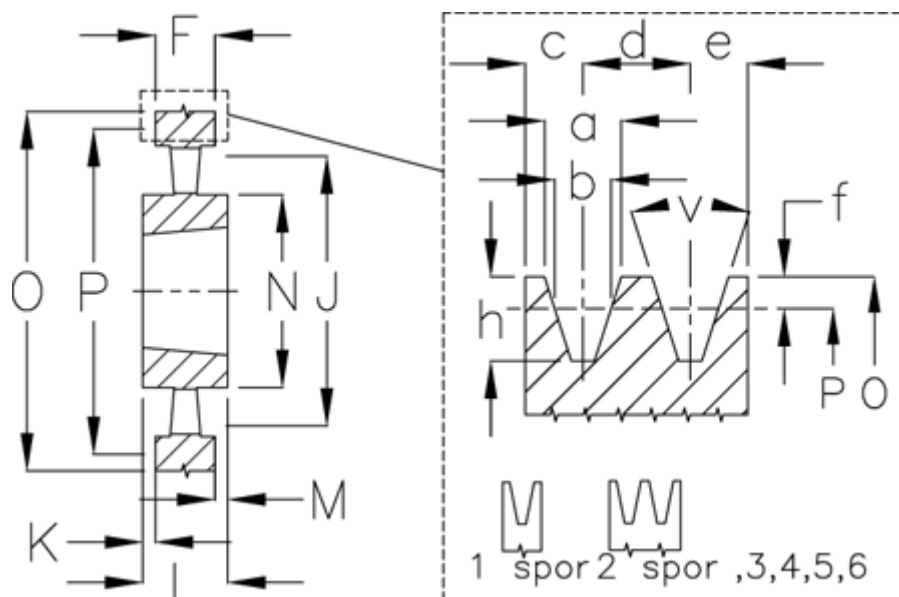

Varenummer: 604113063006
 Beskrivelse: Kileremsskive SPZ 630/6 TL3535

Mål

a	= 9.7	F	= 76	O	= 634.0
Antal spor	= 6	For bøsning	= 3535	P	= 630
b	= 8.5	h	= 11.0	Type	= SPZ
Bøsning ø max.	= 90	J	= 601	v	= 38 grader
c	= 8.0	K	= 6,5		
d	= 12.0	L	= 89		
e	= 8.0	m	= 6.5		
f	= 2.0	N	= 175		